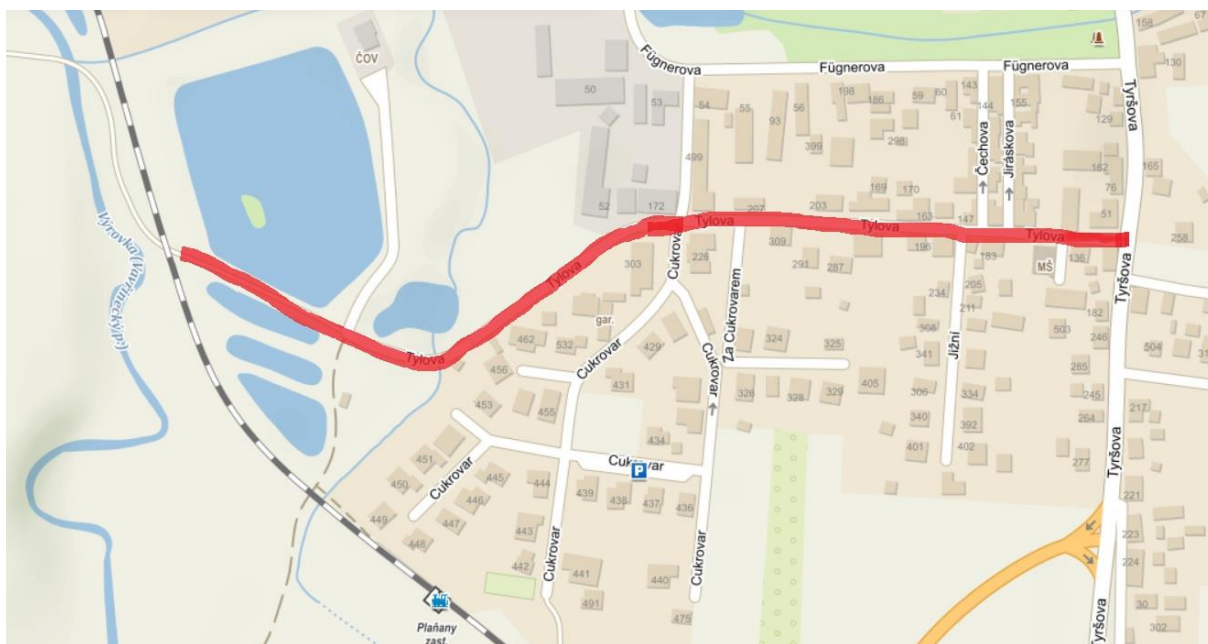

VÝSKYT RYB: plotice obecná, cejn velký, cejnek malý, kapr, amur, lín, perlín, candát, štika

ČASOVÝ HARMONOGRAM:

Sobota 11. 6.

8.30 – 9.00 zahájení a losování
9.30 – 10.50 příprava
10,50 – 11.00 hrubé vnaďení
11.00 – 14.00 závod
14.00 vážení úlovků

PŘÍJEZD NA ZÁVODNÍ ÚSEK:

PARKOVÁNÍ VOZIDEL: na parkovišti u rybníka.

ZÁVOD SE KONÁ ZA KAŽDÉHO POČASÍ!

PŘIHLÁŠKY: zasílejte nejpozději do **8. 6. 2022** na email. adresu:
purkrabekp@seznam.cz nebo na tel. **723 234 743**